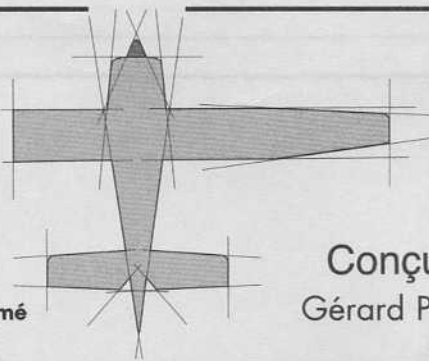

Fuselage sans flanc gauche

Aile gauche

3

$\pm 20\text{mm}$

Neutre

uiche

re

vue de dessus

A

PLAN **encarté**
modèle
magazine

Espace Clichy - Service VPC - 6, rue Olof Palmé
92587 Clichy cedex - Tél : 01 47 56 54 00

Conçu par
Gérard PURET

F7U CUTLASS

RÉF. 691E

Velcro

5