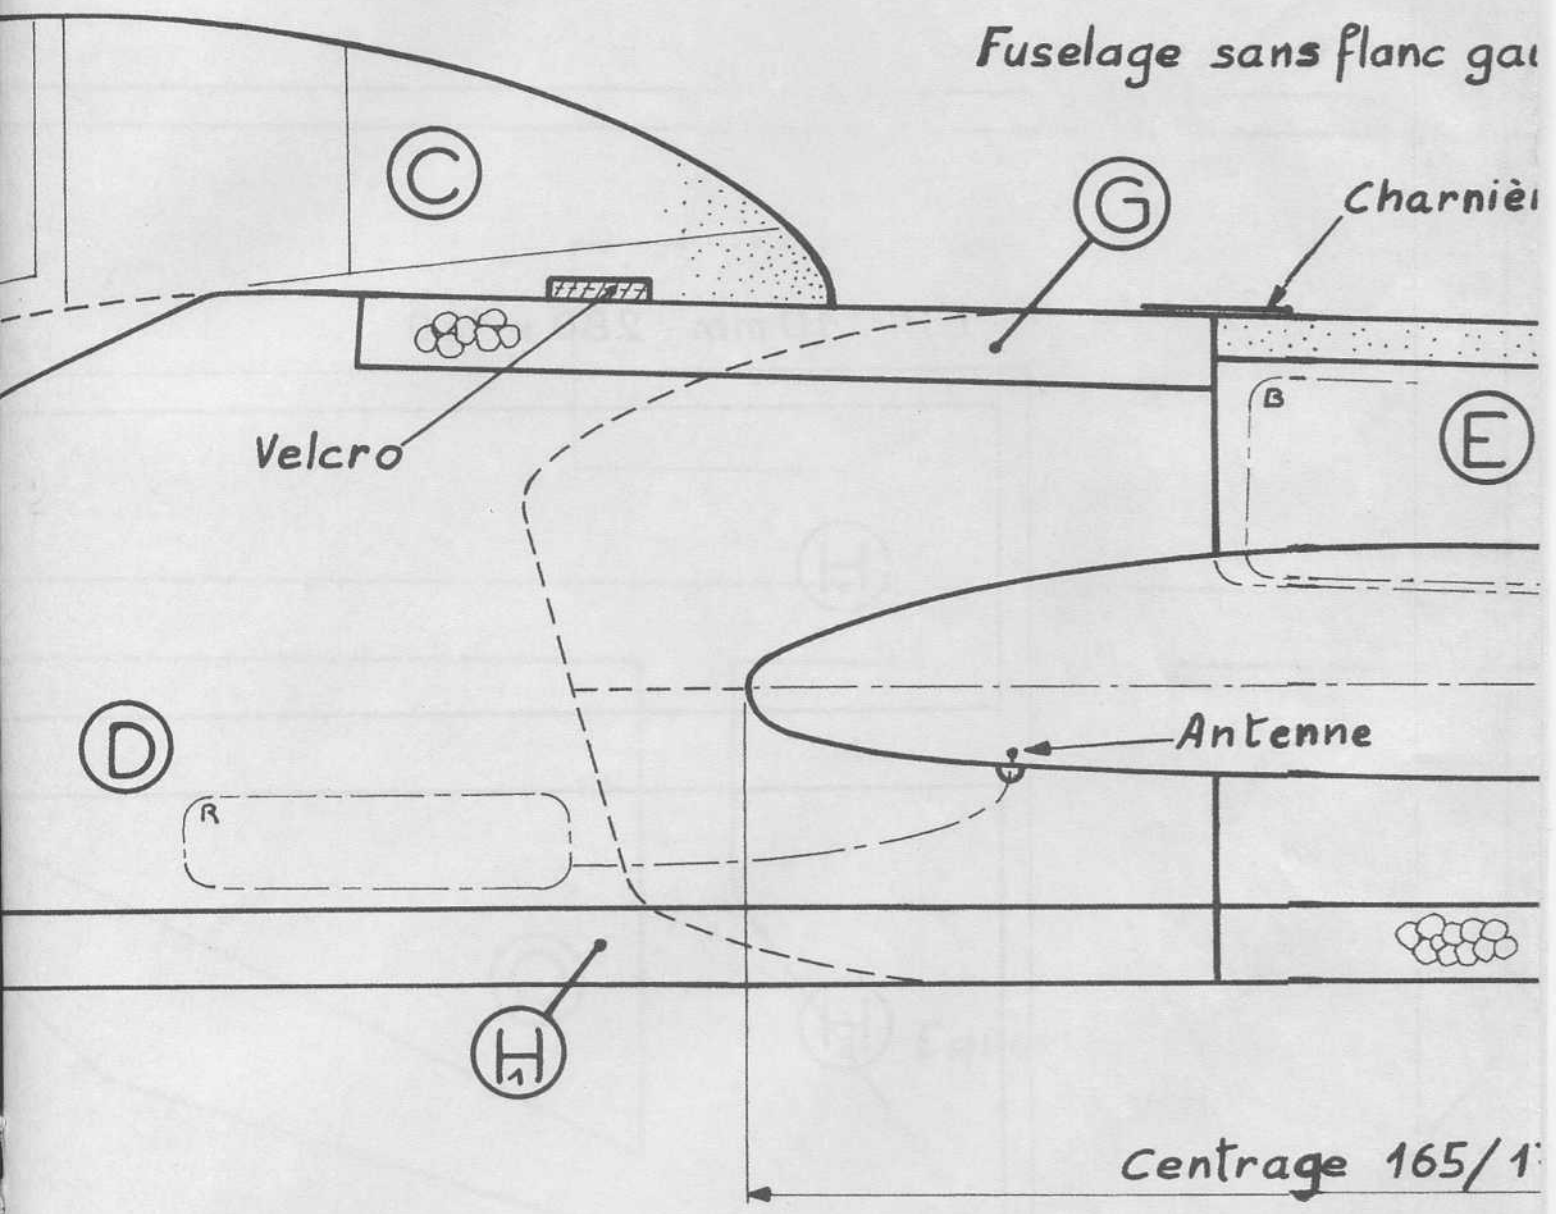

Fuselage sans flanc gauche

Aile gauche

3

$\pm 20\text{mm}$

Neutre

uiche

re

vue de dessus

A

PLAN **encarté**
modèle
magazine

Espace Clichy - Service VPC - 6, rue Olof Palmé
92587 Clichy cedex - Tél : 01 47 56 54 00

Conçu par
Gérard PURET

F7U CUTLASS

RÉF. 691E

Velcro

5