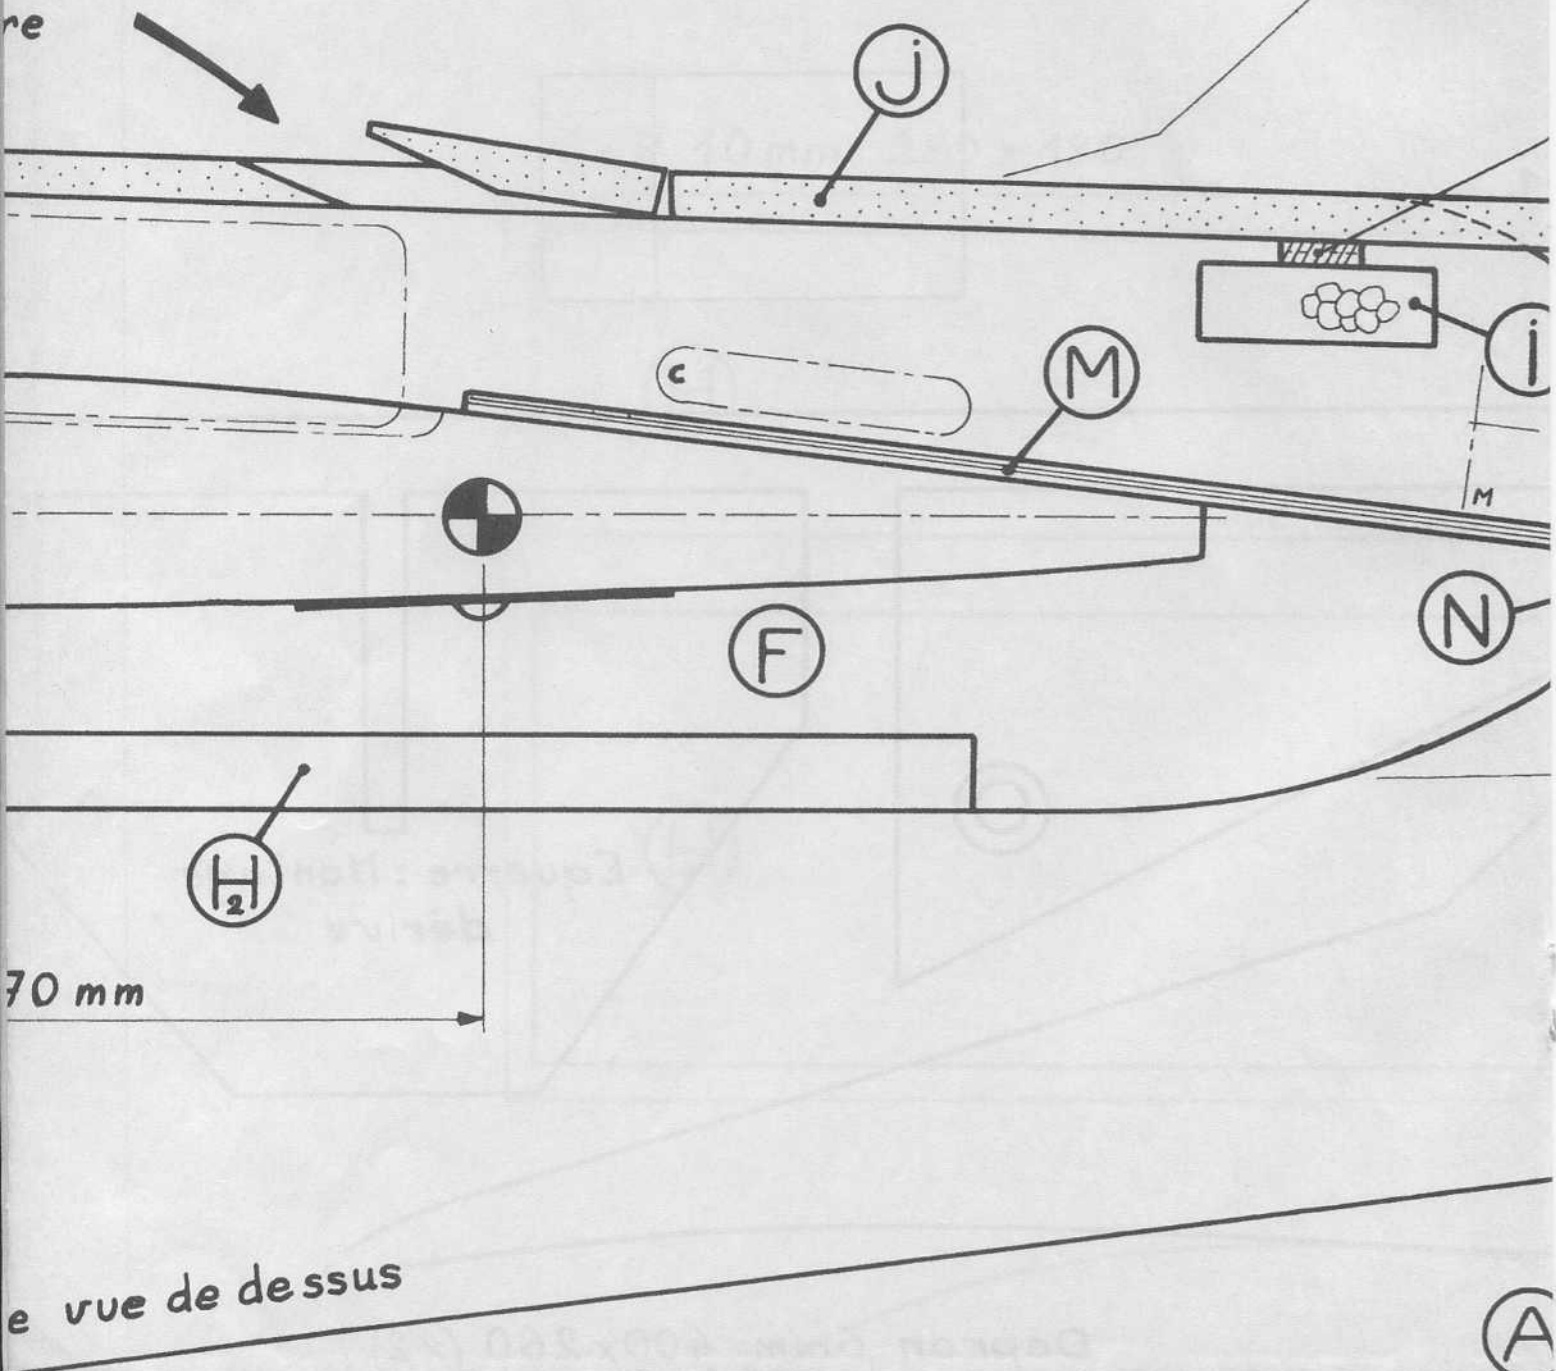

Fuselage sans flanc gauche

Aile gauche

3

$\pm 20\text{mm}$

Neutre

uiche

re

vue de dessus

A

PLAN **encarté**
modèle
magazine

Espace Clichy - Service VPC - 6, rue Olof Palmé
92587 Clichy cedex - Tél : 01 47 56 54 00

Conçu par
Gérard PURET

F7U CUTLASS

RÉF. 691E

Velcro

5