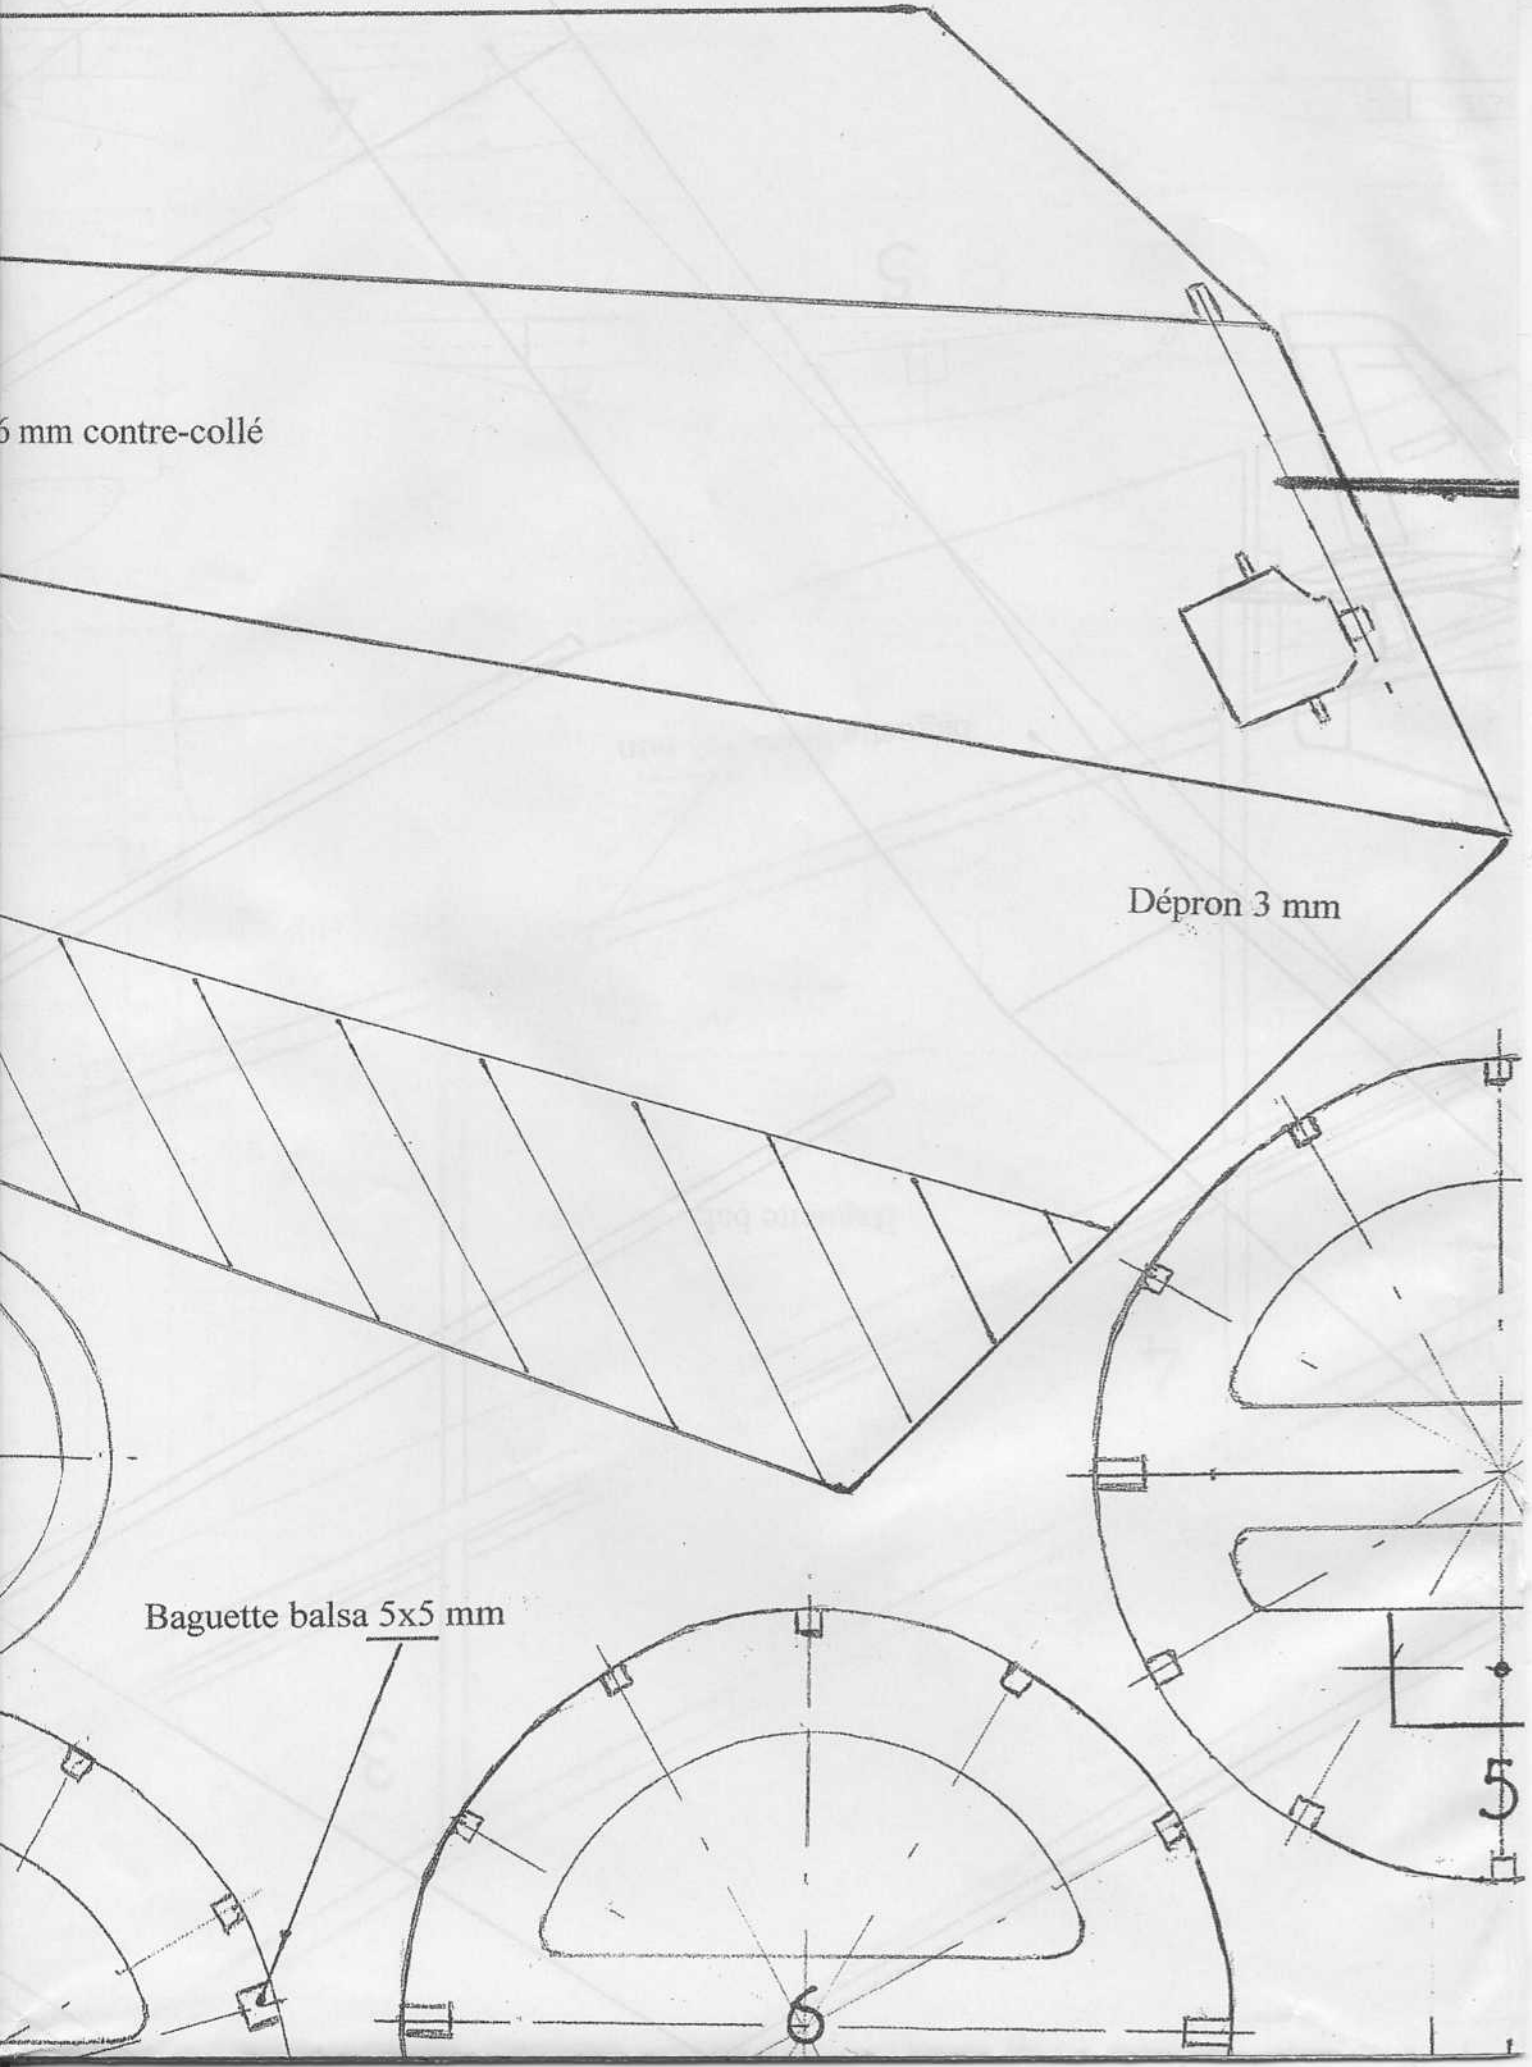

Dépron 6 mm contre-collé

Led 5mm  
Beacon rouge

Dépron

baguette balsa 3x3 mm

Partie biseautée

Différence entre le couple 7 et 8

7

8

6 mm contre-collé

Dépron 3 mm

Baguette balsa 5x5 mm

# FALCON 50

6