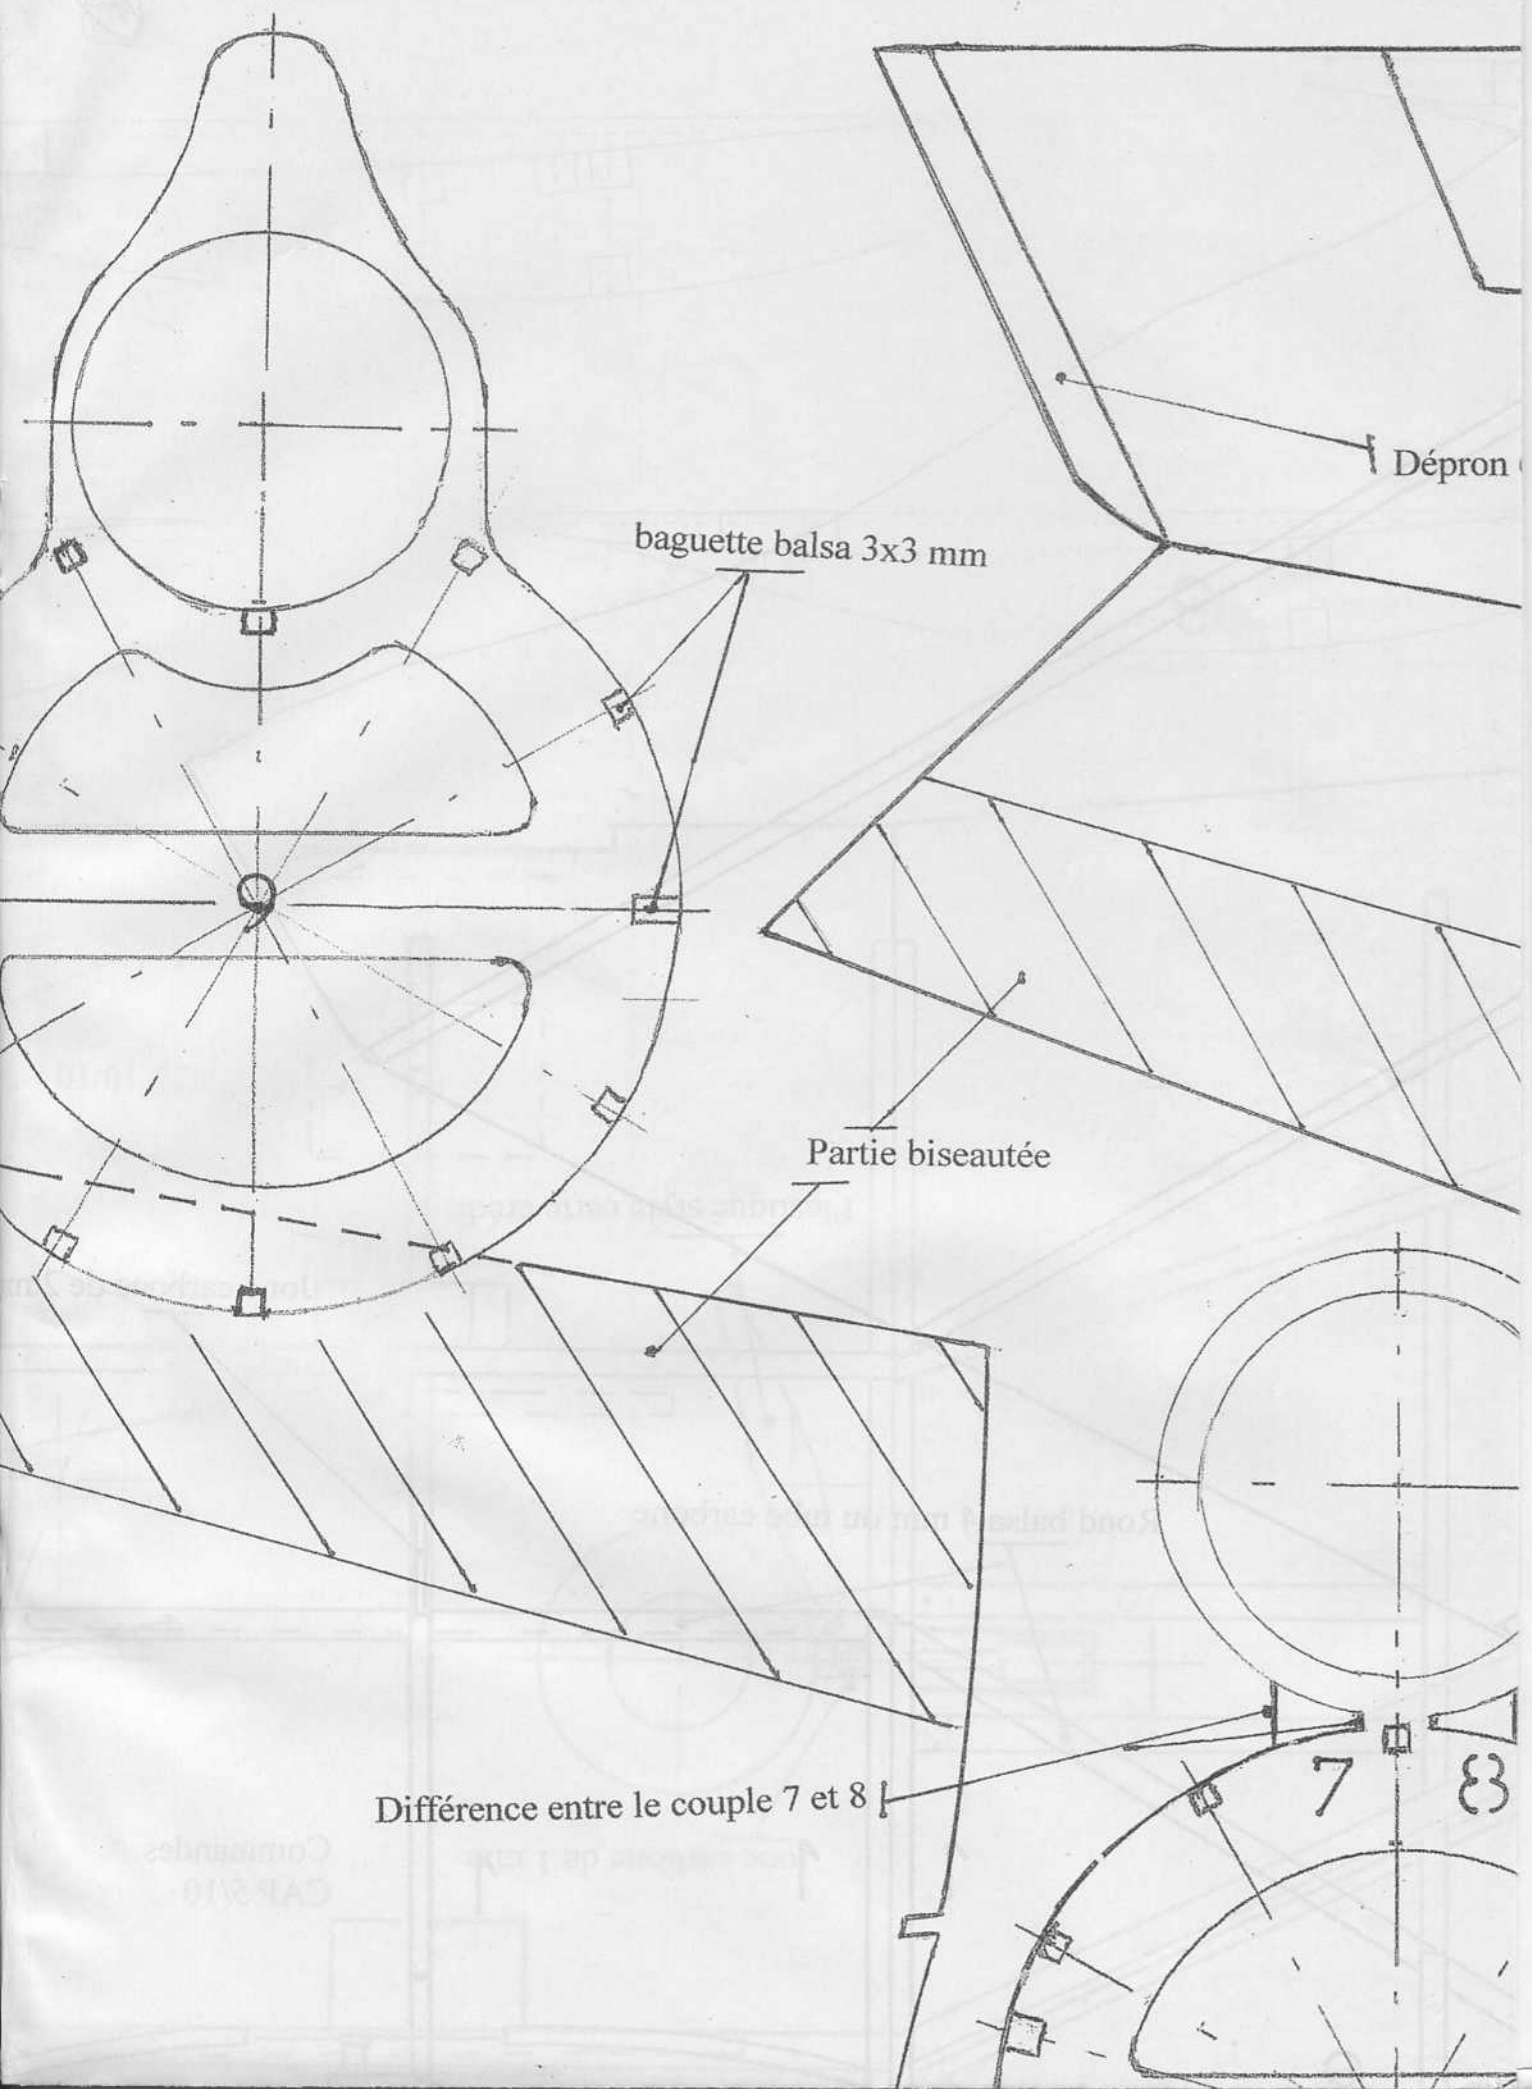

Dépron 6 mm contre-collé

Led 5mm  
Beacon rouge

Dépron

baguette balsa 3x3 mm

Partie biseautée

Différence entre le couple 7 et 8

7

8

6 mm contre-collé

Dépron 3 mm

Baguette balsa 5x5 mm

# FALCON 50

6