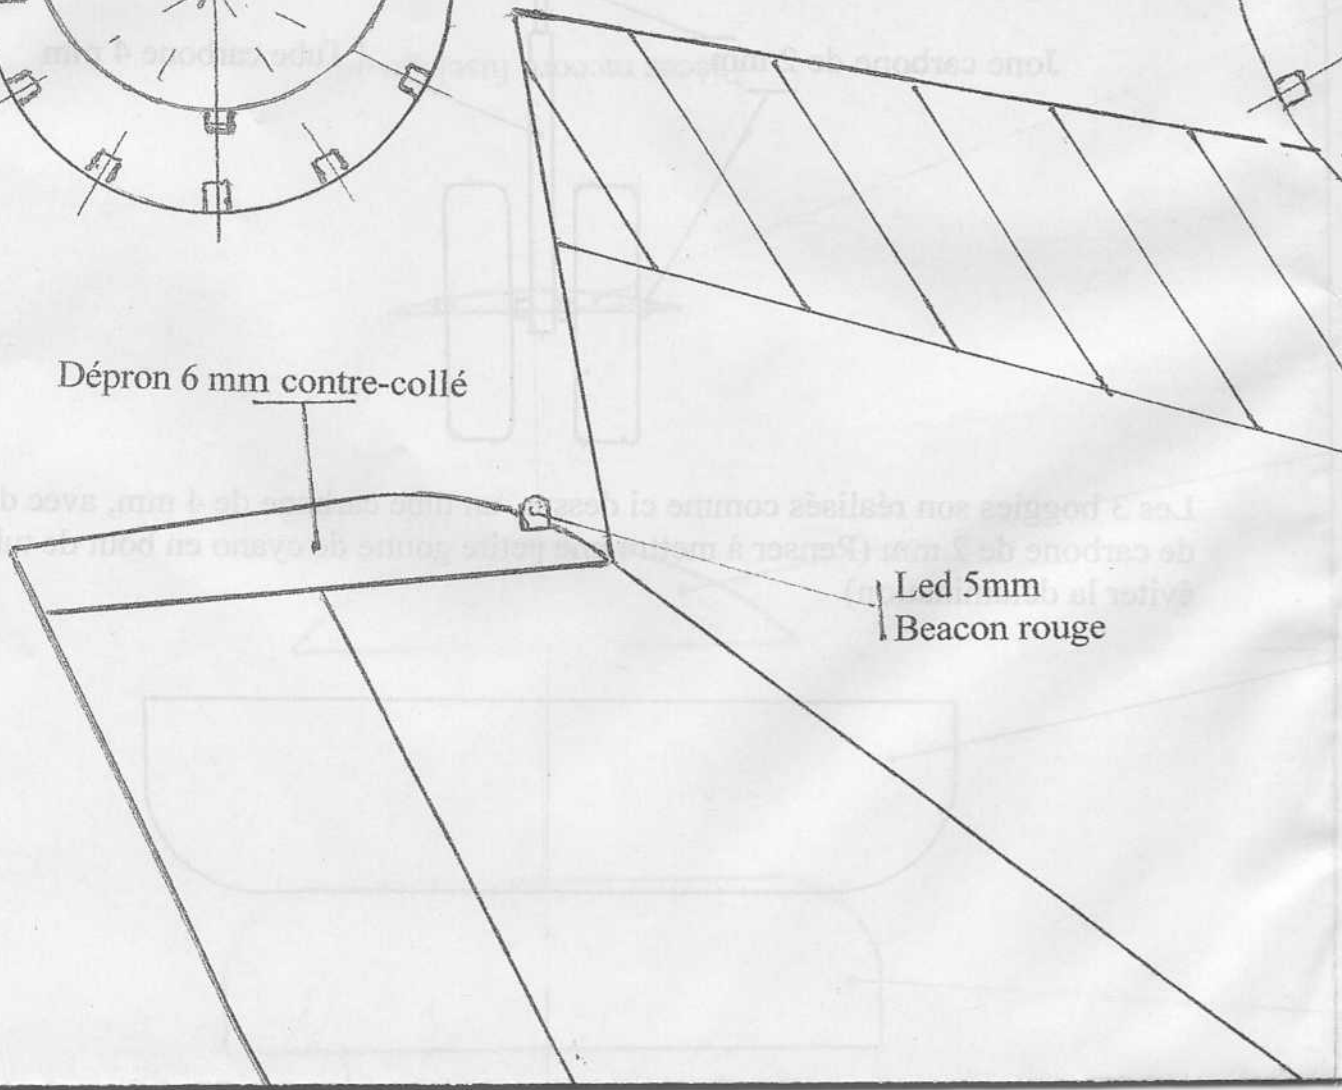

Dépron 6 mm contre-collé

Led 5mm  
Beacon rouge

Dépron

baguette balsa 3x3 mm

Partie biseautée

Différence entre le couple 7 et 8

7

8

6 mm contre-collé

Dépron 3 mm

Baguette balsa 5x5 mm

# FALCON 50

6