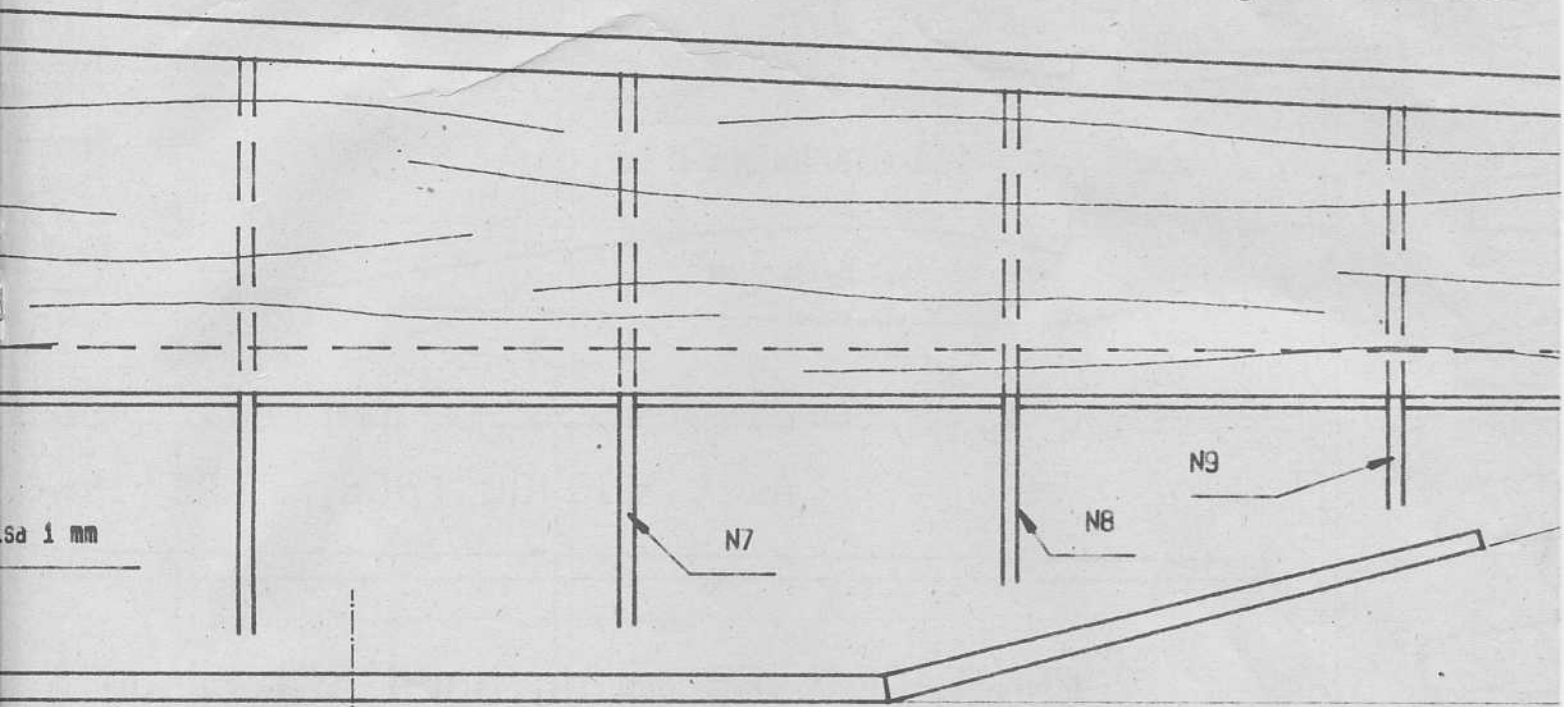

JEU DE NERVURES COMPLET POUR PLAN CENTRAL - B

Pannau extérieur droit représenté avec ses coffrages d'extrados

Modèle : aile vue de face échelle 1:50

JEU DE NERVURES COMPLET POUR  
PANNEAU GAUCHE - Balsa 2 mm

W1

Balsa 1 mm

14

N5

bord d'attaque à l'emplanture

B

Coté droit du plan central représenté avec ses coffrages d'extrados B