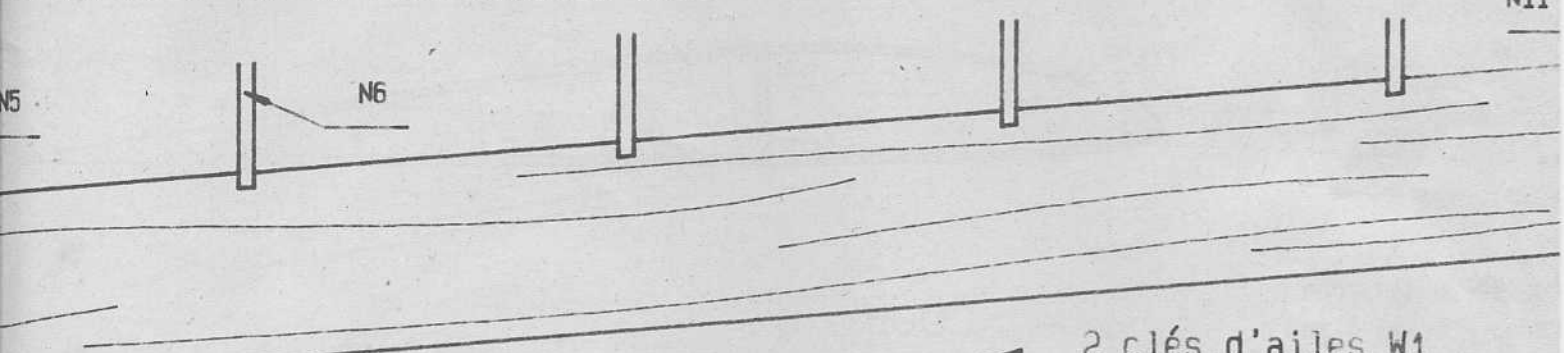

JEU DE NERVURES COMPLET POUR PLAN CENTRAL - B

Pannau extérieur droit représenté avec ses coffrages d'extrados

Modèle : aile vue de face échelle 1:50

JEU DE NERVURES COMPLET POUR  
PANNEAU GAUCHE - Balsa 2 mm

W1

Balsa 1 mm

14

N5

bord d'attaque à l'emplanture

B

Coté droit du plan central représenté avec ses coffrages d'extrados B