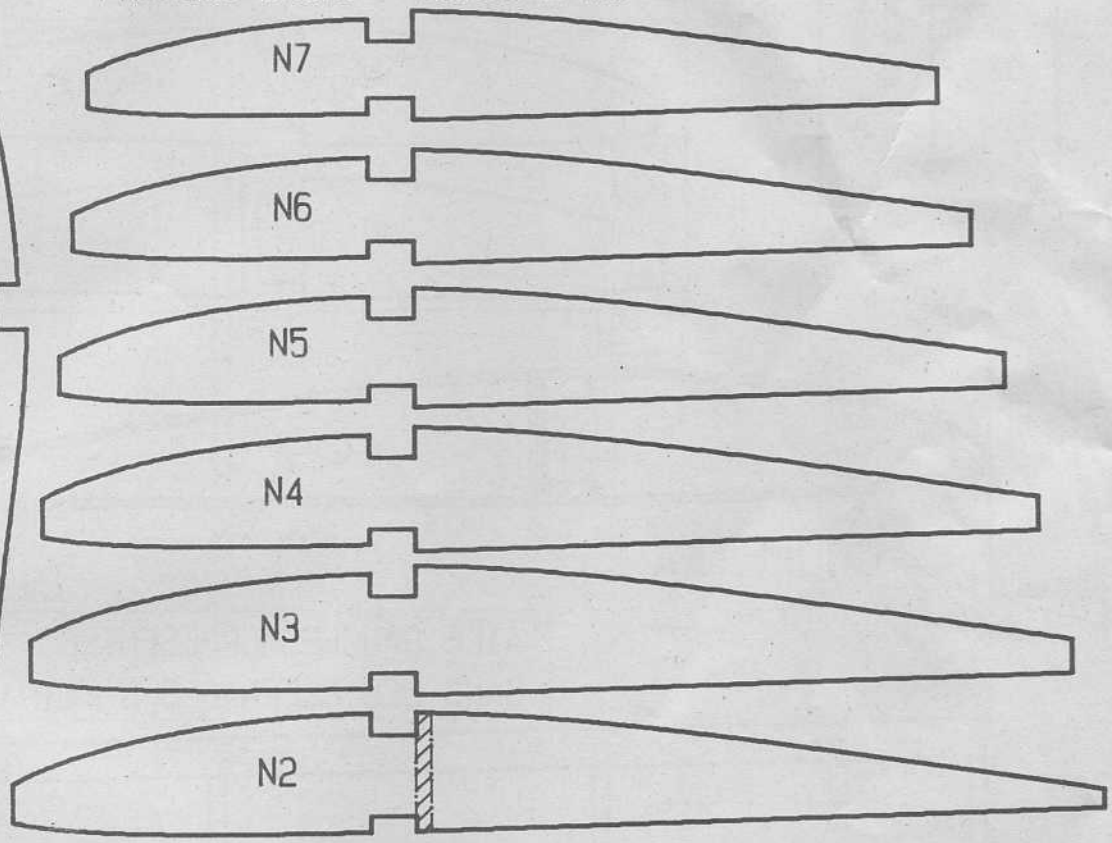

JEU DE NERVURES COMPLET POUR PLAN CENTRAL - B

Pannau extérieur droit représenté avec ses coffrages d'extrados

Modèle : aile vue de face échelle 1:50

JEU DE NERVURES COMPLET POUR  
PANNEAU GAUCHE - Balsa 2 mm

Conce  
16-11  
FL

Panneau extérieur gauche représenté sans ses coffrages d'extrados

12

Reproduction interdite  
Copyright FLY INTERNATIONAL

PE - 4/4 - RC 081/02/P

DS

Conception et dessin : Jean-Louis COUSSOT

N° 01 Echelle : 1/1

Aile 2 axes gratteuse pour Golf Tango

FLY INTERNATIONAL

**GOLF TANGO**  
*Perfo*

JEU DE NERVURES COMPLET POUR  
PANNEAU DROIT - Balsa 2 mm

N11

C

balsa 1

W1

Balsa 1 mm

14

N5

bord d'attaque à l'emplanture

B

Coté droit du plan central représenté avec ses coffrages d'extrados B