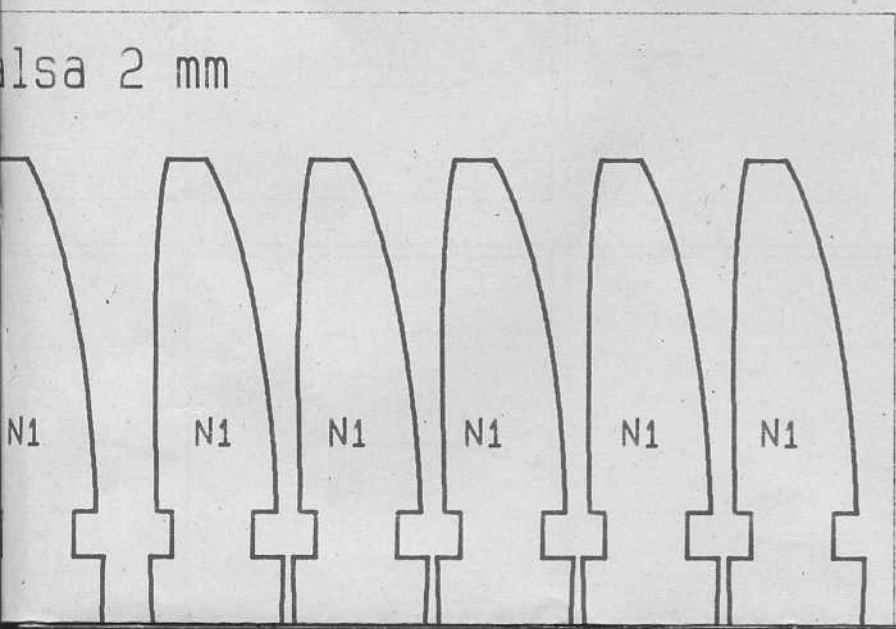

JEU DE NERVURES COMPLET POUR PLAN CENTRAL - B

Pannau extérieur droit représenté avec ses coffrages d'extrados

Modèle : aile vue de face échelle 1:50

JEU DE NERVURES COMPLET POUR  
PANNEAU GAUCHE - Balsa 2 mm

N° 01 Echelle : 1/1

Aile 2 axes gratteuse pour Golf Tango

FLY INTERNATIONAL

**GOLF TANGO**  
*Perfo*

JEU DE NERVURES COMPLET POUR  
PANNEAU DROIT - Balsa 2 mm

N11

C

balsa 1

W1

13

x 6

N4

N3

N2

Balsa 1 mm

Balsa 1 mm

W1

Balsa 1 mm

14

N5

bord d'attaque à l'emplanture

B

Coté droit du plan central représenté avec ses coffrages d'extrados B