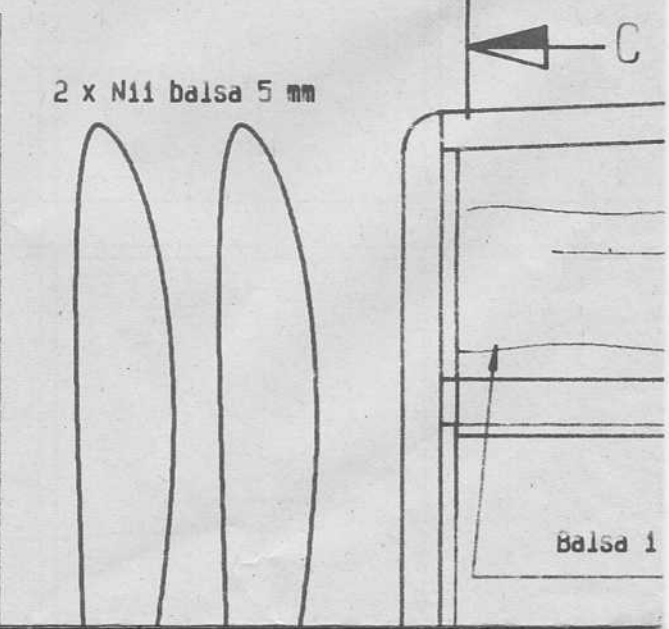

JEU DE NERVURES COMPLET POUR PLAN CENTRAL - B

Pannau extérieur droit représenté avec ses coffrages d'extrados

Modèle : aile vue de face échelle 1:50

JEU DE NERVURES COMPLET POUR  
PANNEAU GAUCHE - Balsa 2 mm

N° 01 Echelle : 1/1

Aile 2 axes gratteuse pour Golf Tango

FLY INTERNATIONAL

**GOLF TANGO**  
*Perfo*

JEU DE NERVURES COMPLET POUR  
PANNEAU DROIT - Balsa 2 mm

N11

C

balsa 1

W1

13

x 6

N4

N3

N2

Balsa 1 mm

Balsa 1 mm

W1

Balsa 1 mm

14

N5

bord d'attaque à l'emplanture

B

Coté droit du plan central représenté avec ses coffrages d'extrados B