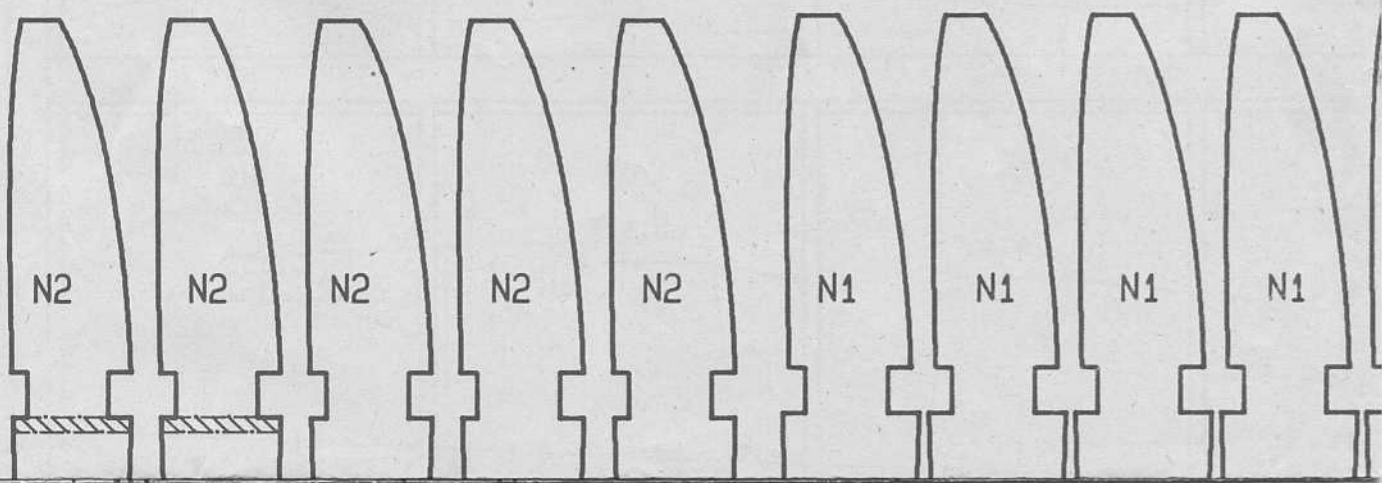

JEU DE NERVURES COMPLET POUR PLAN CENTRAL - B

Pannau extérieur droit représenté avec ses coffrages d'extrados

Modèle : aile vue de face échelle 1:50

JEU DE NERVURES COMPLET POUR  
PANNEAU GAUCHE - Balsa 2 mm

N° 01 Echelle : 1/1

Aile 2 axes gratteuse pour Golf Tango

FLY INTERNATIONAL

**GOLF TANGO**  
*Perfo*

JEU DE NERVURES COMPLET POUR  
PANNEAU DROIT - Balsa 2 mm

N11

C

balsa 1

W1

Balsa 1 mm

14

N5

bord d'attaque à l'emplanture

B

Coté droit du plan central représenté avec ses coffrages d'extrados B