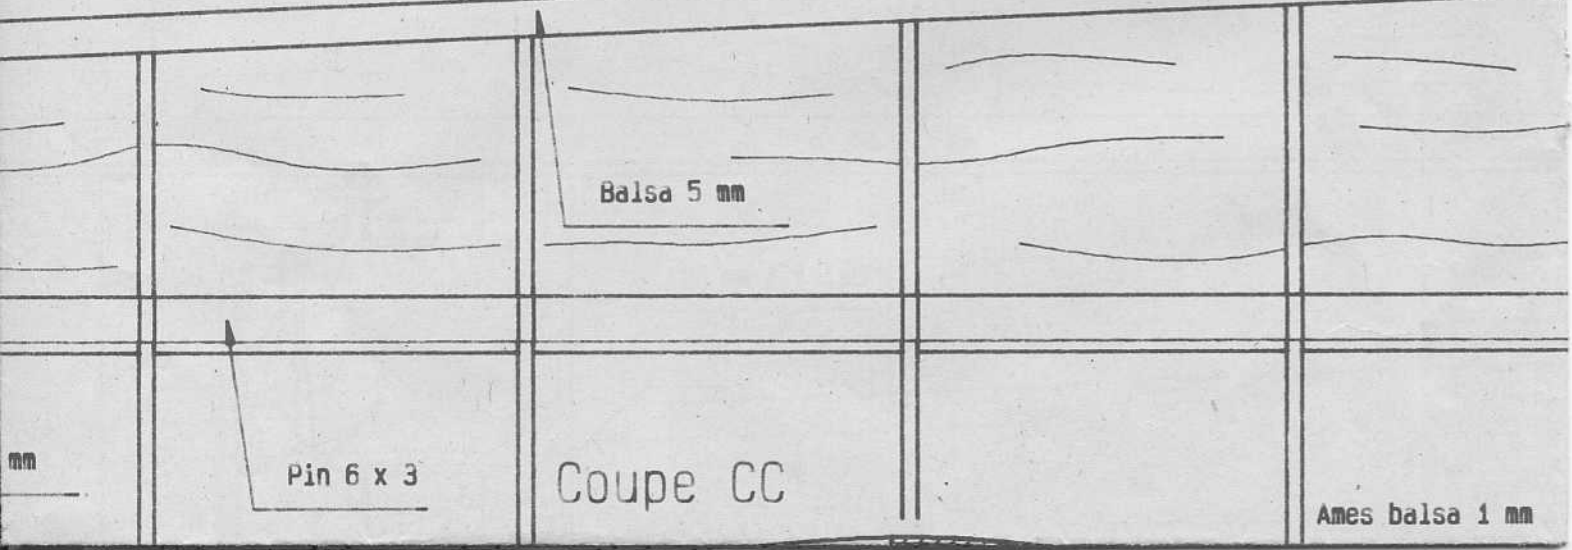

Panneau extérieur gauche représenté sans ses coffrages d'extrados