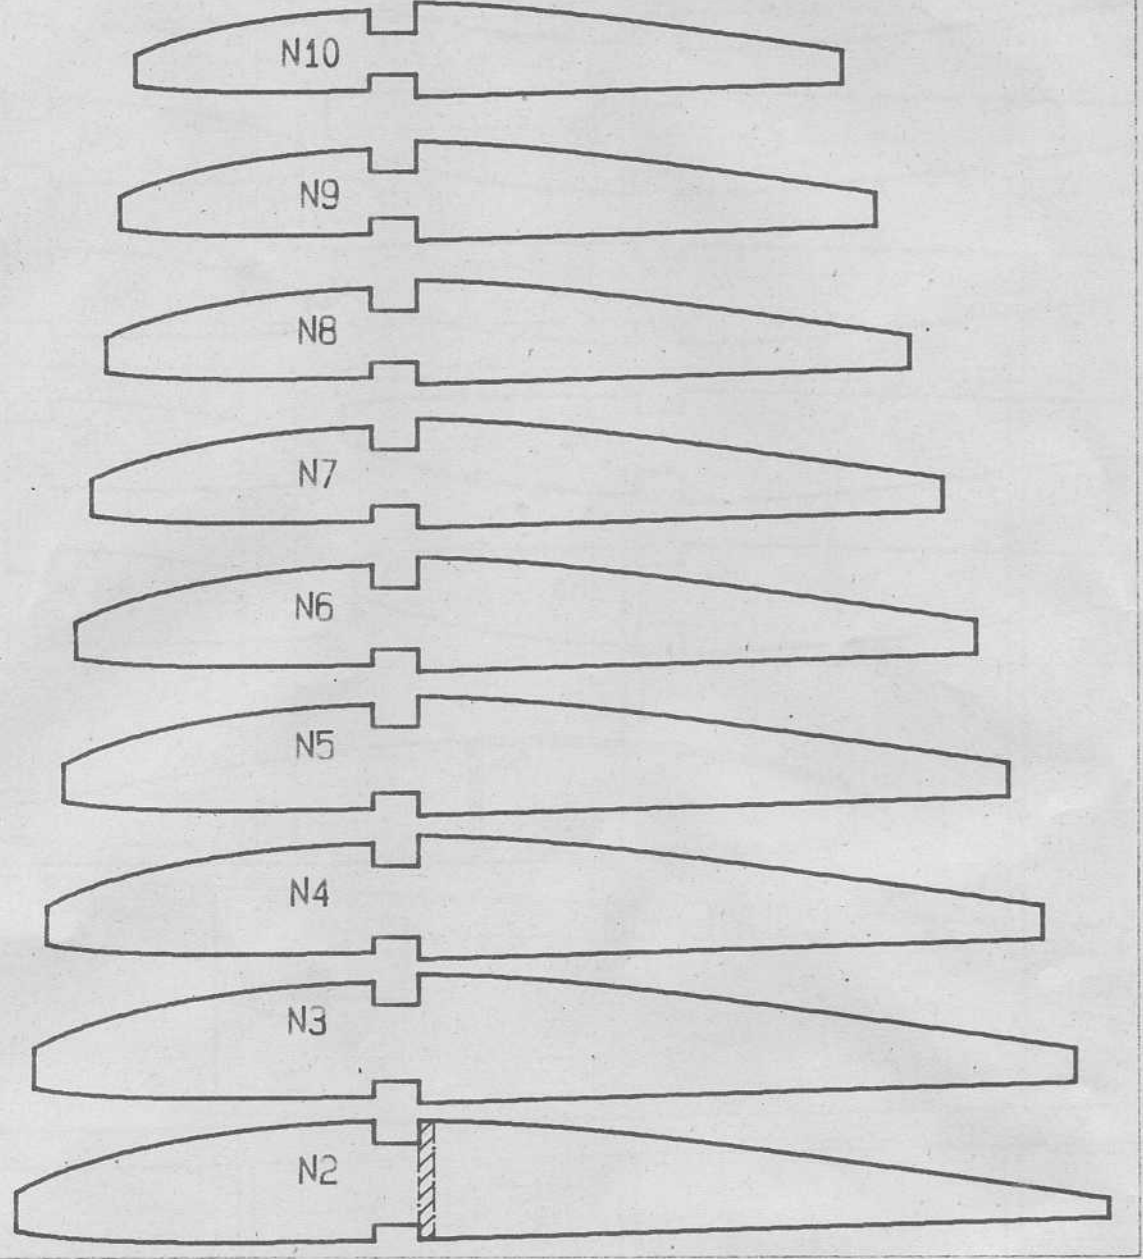

JEU DE NERVURES COMPLET POUR PLAN CENTRAL - B

Pannau extérieur droit représenté avec ses coffrages d'extrados

Modèle : aile vue de face échelle 1:50

JEU DE NERVURES COMPLET POUR  
PANNEAU GAUCHE - Balsa 2 mm

N° 01 Echelle : 1/1

Aile 2 axes gratteuse pour Golf Tango

FLY INTERNATIONAL

**GOLF TANGO**  
*Perfo*

JEU DE NERVURES COMPLET POUR  
PANNEAU DROIT - Balsa 2 mm

N11

C

balsa 1

W1

13

x 6

N4

N3

N2

Balsa 1 mm

Balsa 1 mm

W1

Balsa 1 mm

14

N5

bord d'attaque à l'emplanture

B

Coté droit du plan central représenté avec ses coffrages d'extrados B