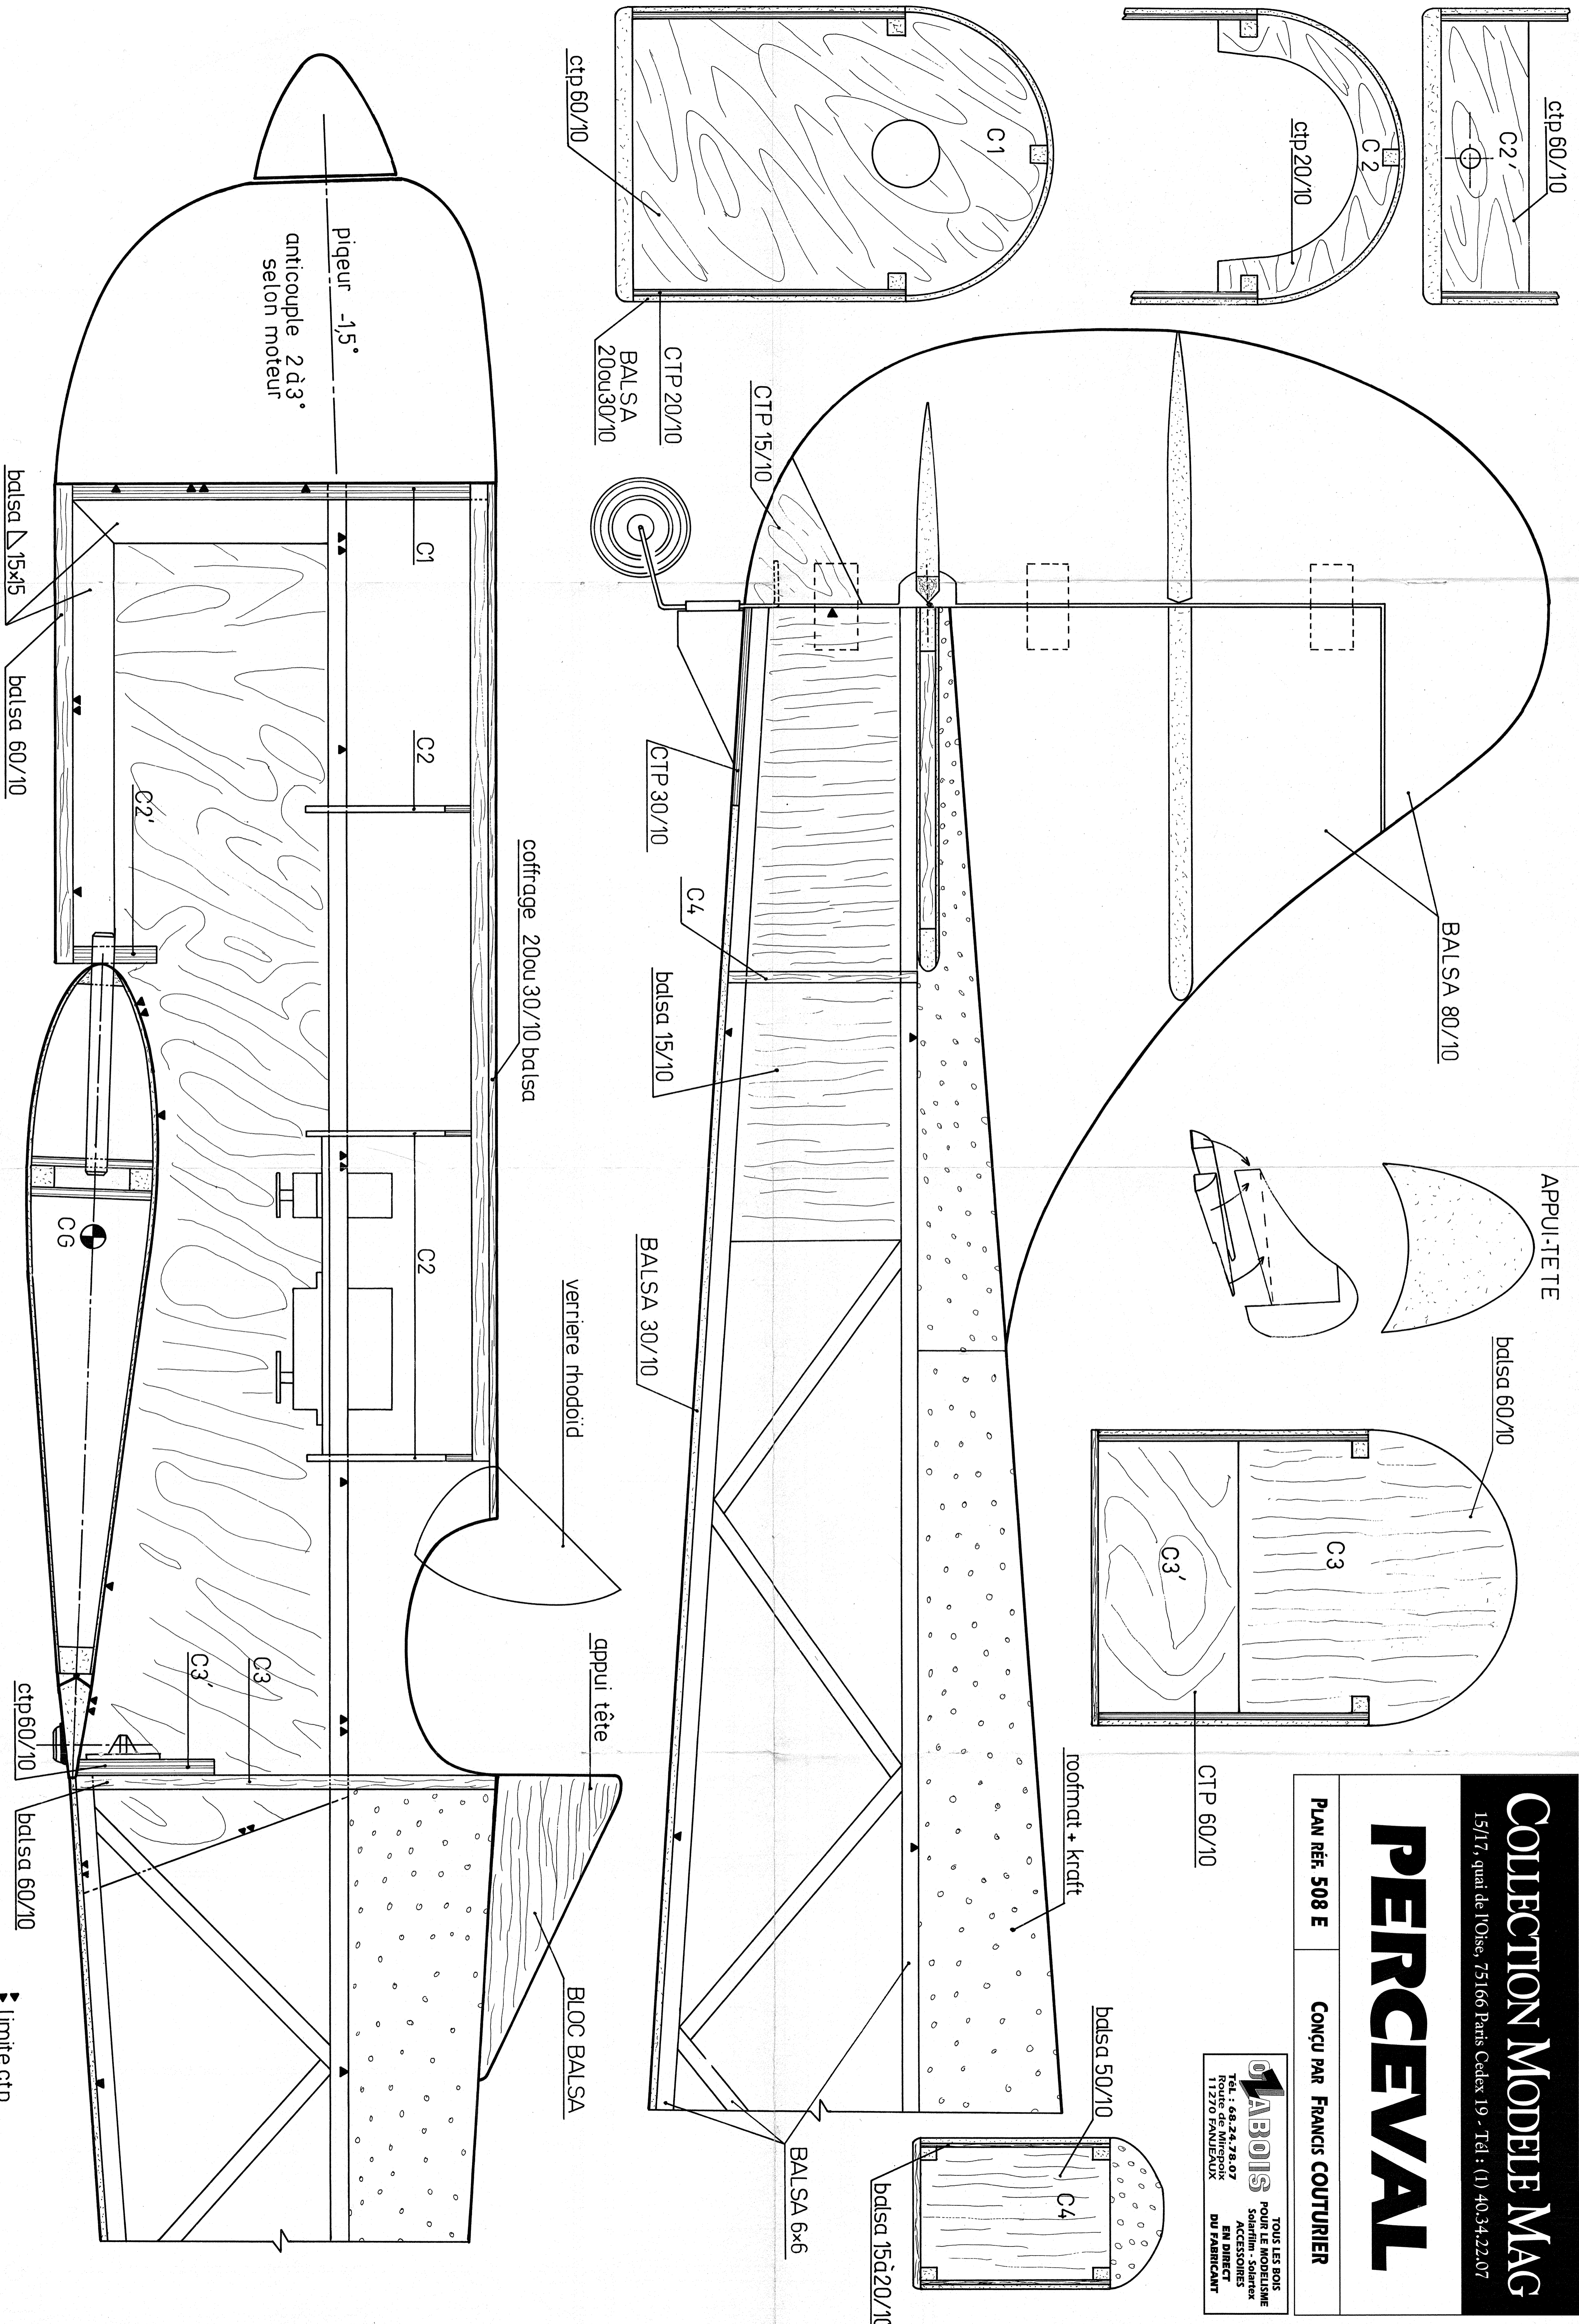

PERCEVAL

PLAN RÉF. 508 E

CONÇU PAR FRANCIS COUTURIER

LABOIS POUR LES BOIS
 POUR LE MODELISME
 Spécialistes
 ACCESSOIRES
 EN DIRECT
 DU FABRICANT

Tél : 68.24.78.07
 Route de Mirepoix
 11270 FANJENOUX

▶ limite ctp
 ▶ limite balsa